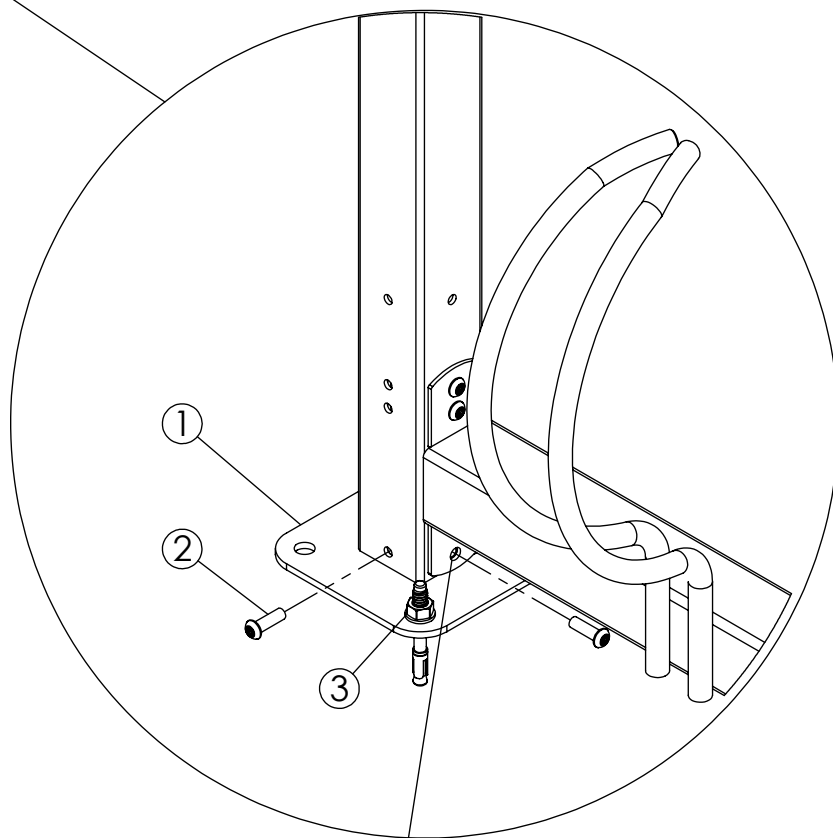

Description MA	Item Number	Qty
620x200x157	8001374	1
M6S 8.8 M10x80	8008388	2
Ø11x24x2	8008850	4
M6M M10	8008796	2

Foundation
MASW35952
1 (3)

	HB		AA	2022-10-31	2
---	----	---	----	------------	---

1

2

3x

3

KÄLLS

Foundation
MASW35952
2 (3)

🏠 HB 🔍 👁 AA 2022-10-31 2

NR.	Description MA	Item Number	Qty
1	150 x 193 mm	8048659	1
2	KTS-GF M8x25 mm	8008506	15
3	M10x80 mm	8008561 (303005)	10

KÄLLS
 Foundation
MASW35952
 3 (3)