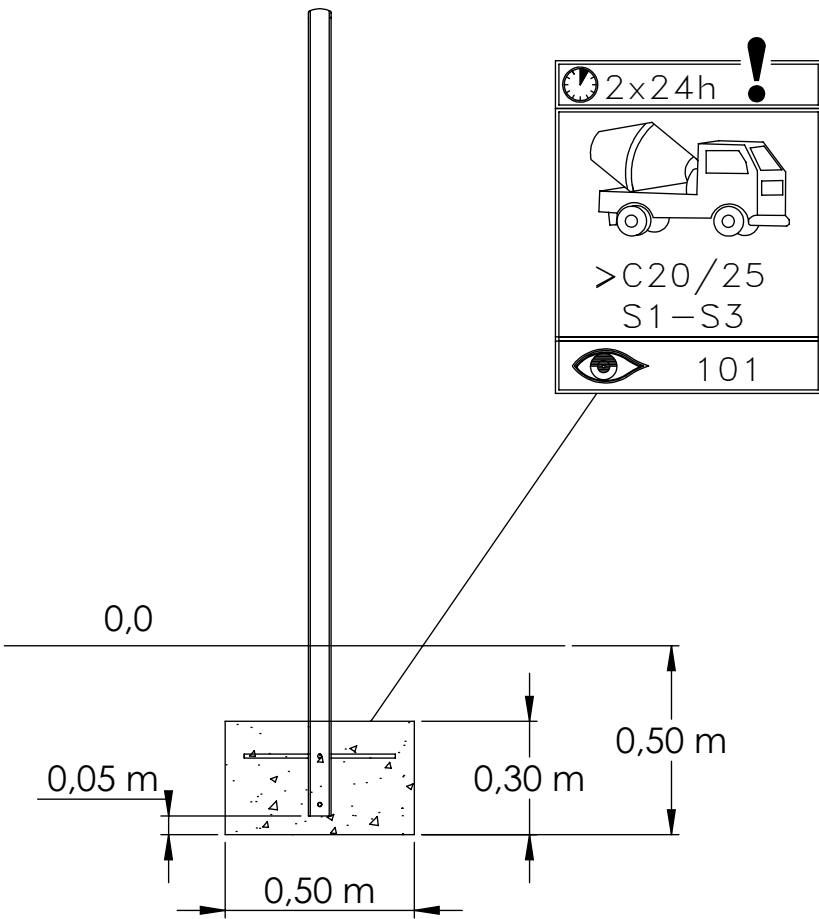

Description MA	Item Number	Qty
620x200x157	8001374	1
M6S 8.8 M10x80	8008388	2
Ø11x24x2	8008850	4
M6M M10	8008796	2

Foundation
MASW35952
1 (3)

	HB		AA	2022-10-31	2
---	----	---	----	------------	---

1

2

3x

3

KÄLLS

Foundation
MASW35952
2 (3)

🏠 HB 🔍 👁 AA 2022-10-31 2

NR.	Description MA	Item Number	Qty
1	150 x 193 mm	8048659	1
2	KTS-GF M8x25 mm	8008506	15
3	M10x80 mm	8008561 (303005)	10

KÄLLS
 Foundation
MASW35952
 3 (3)